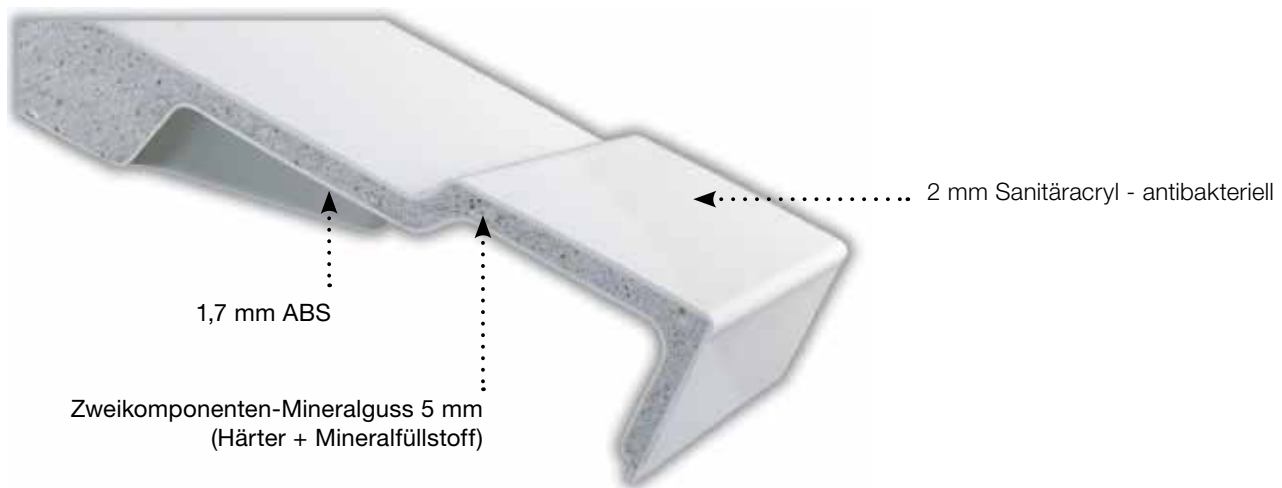

Flight

Duschwannen

THE BOLD LOOK
OF **KOHLER**®

Flight Innovative Kombination aus Mineralguss und Acryl

Flight Duschwannen bieten, dank der innovativen Materialkombination aus Mineralguss und Acryl, hervorragende Produkteigenschaften:

- Extra flache Duschwannen mit nur 4 cm Höhe, für bodenstehende oder bodengleiche Installation
- Leichter als andere Produkte mit Mineralgusskern, strapazierfähiger als Acryl
- Hohe Reinigungsfreundlichkeit gegenüber Bodenfliesen mangels Fugen
- Widerstandsfähiger und maßgenauer als vergleichbare Acrylprodukte
- Nahezu rechteckige Kantung
- Beanspruchbarkeit getestet für bis zu 300 kg
- Antibakterielle Beschichtung dank Silberionen Behandlung
- Über 30 Größen, von 76 x 76 cm bis 170 x 90 cm, zur Auswahl
- Optionales Ergänzungsset bestehend aus höhenverstellbaren Wannensteckfüßen und Schürze
- 10 Jahre Garantie
- Optional mit anti-slip Beschichtung erhältlich

Flight **Maximaler Komfort - Minimales Risiko**

SICHERHEIT

Anti-Slip Option

Die innovative anti-slip Beschichtung hat eine exklusive Oberfläche, die durch die wenig körnige Konsistenz nahezu unbemerkt und sehr widerstandsfähig bleibt. Sie besitzt eine ausgezeichnete Rutschhemmung, bietet optimale Sicherheit und ist für nahezu alle Duschwannen erhältlich