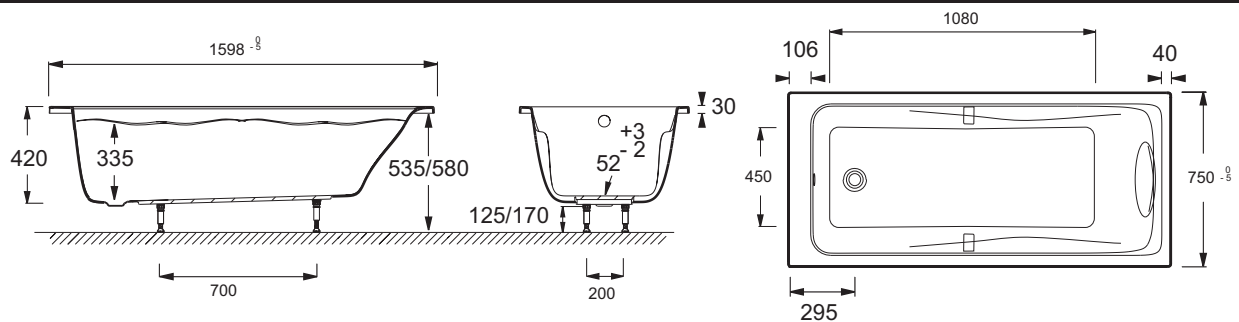

### Produkteigenschaften

- Maße: 160 x 75 cm
- Material: Acryl
- Volume: 194
- inkl. WannenfüÙe
- einfachere Installation durch Quick-Clip WannenfüÙe
- Gewicht: 23 kg
- Installationsart: Einbaumontage
- Shape: Rechteckig
- inkl. Nackenkissen

### Technische Zeichnung

Kurzbeschreibung: Badewanne 160 x 75 cm. 15558K. Kollektion: REACH. Maße: 160 x 75 cm. Gewicht: 23 kg. Material: Acryl. Installationsart: Einbaumontage. Volume: 194. Shape: Rechteckig. inkl. WannenfüÙe. inkl. Nackenkissen. einfachere Installation durch Quick-Clip WannenfüÙe.