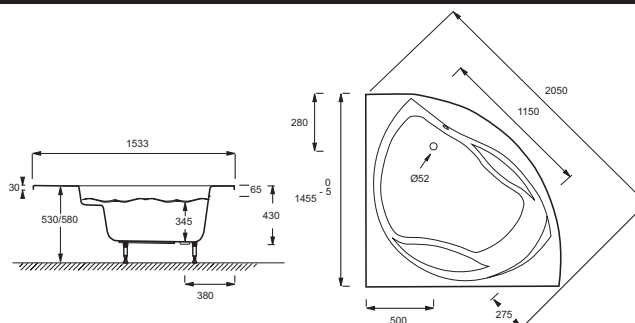

Kollektion: PRESQU'ÎLE

Farboptionen:

00 - Weiß

Produkteigenschaften

- Maße: 145 x 145 cm
- Material: Acryl
- Volume: 254
- inkl. Wannenfüß

- Gewicht: 43,5 kg
- Installationsart: Eck-Einbau
- Shape: Eckig
- einfachere Installation durch Quick-Clip Wannenfüße

Dazu erforderliche Produkte

- E6047: Schürze für Eckbadewanne

Dazu passende Produkte

- E6965: Nackenkissen
- E4933: Badewannen-Schwingtür
- E4932: Reach Badewannen-Schwingtür 80 x 145 cm

Technische Zeichnung

Kurzbeschreibung: Eckbadewanne 145 x 145 cm. 19148W. Kollektion: PRESQU'ÎLE. Maße: 145 x 145 cm. Gewicht: 43,5 kg. Material: Acryl. Installationsart: Eck-Einbau. Volume: 254. Shape: Eckig. inkl. Wannenfüß. einfachere Installation durch Quick-Clip Wannenfüße.