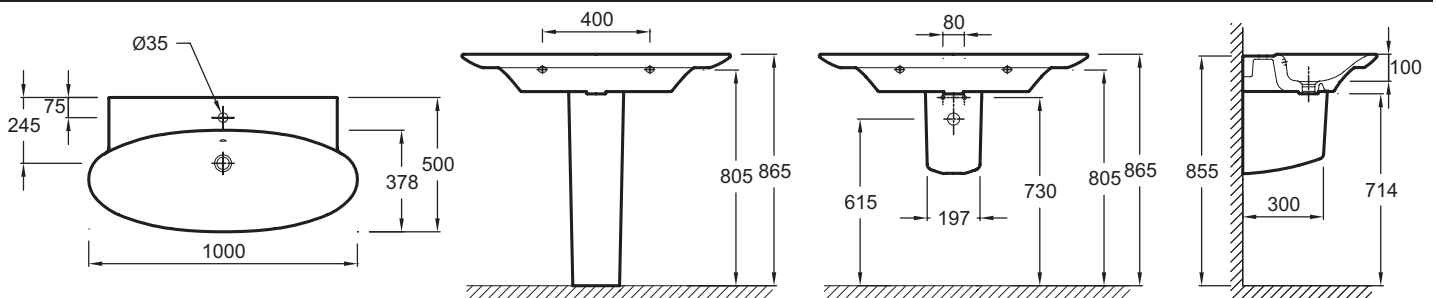

Kollektion: PRESQU'ÎLE

Farboptionen:

00 - Weiß

Produkteigenschaften

- Maße: 100 x 50 cm
- Material: Keramik
- Faucet drilling: 1-Loch
- passend zu Presqu'île Unterbauschränke 83 cm
- Gewicht: 24,5 kg
- Installationsart: Wandmontage oder Montage mit Unterbauschränk möglich
- inkl. verchromte Überlaufabdeckung und Keramikstopfen für Ablaufventil

Dazu passende Produkte

- 19024W: Standsäule
- 19028W: Halbsäule
- 19077: Tiefspül WC-Kombination
- 18843D: Urinal
- 19556W: Stand-Bidet
- 3992K: Wand-WC
- 3994K: Wand-Bidet
- E78291: Design-Siphon 1 1/4"
- E78297: Design-Siphon 1 1/4"
- EB1100: Unterbauschränk 83 cm, 1 Schublade
- EB1104: Unterbauschränk 83 cm, 2 Schubladen
- EB1109: Spiegel 85 cm
- 8422RK: Hochschrank - Türanschlag rechts
- 8422LK: Hochschrank - Türanschlag links

Technische Zeichnung

Kurzbeschreibung: 1-Loch Waschtisch 100 cm. 4123K. Kollektion: PRESQU'ÎLE. Maße: 100 x 50 cm. Gewicht: 24,5 kg. Material: Keramik. Installationsart: Wandmontage oder Montage mit Unterbauschränk möglich. Faucet drilling: 1-Loch. inkl. verchromte Überlaufabdeckung und Keramikstopfen für Ablaufventil. passend zu Presqu'île Unterbauschränke 83 cm.