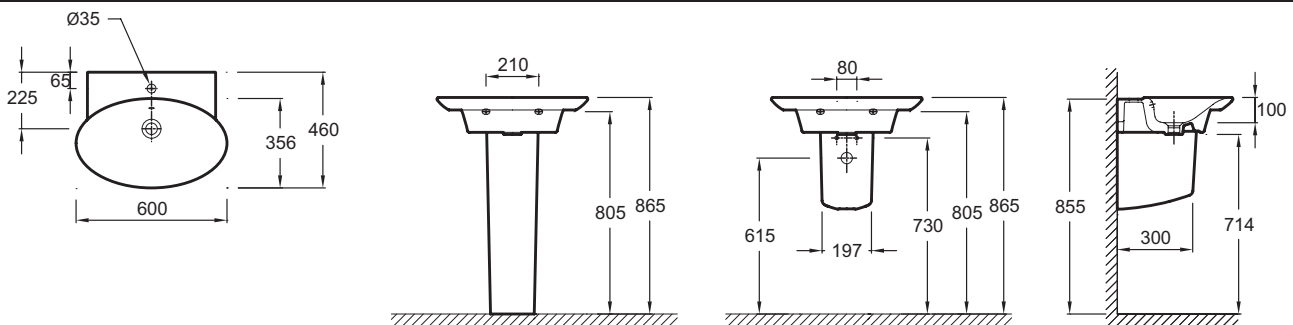

Kollektion: PRESQU'ÎLE

Farboptionen:

00 - Weiß

Produkteigenschaften

- Maße: 60 x 46 cm
- Material: Keramik
- Faucet drilling: 1-Loch
- passend zu Presqu'île Unterbauschrank 50 cm
- Gewicht: 14,9 kg
- Installationsart: Wandmontage oder Montage mit Unterbauschrank möglich
- inkl. verchromte Überlaufabdeckung und Keramikstopfen für Ablaufventil

Dazu passende Produkte

- 19024W: Standsäule
- 19028W: Halbsäule
- 19077: Tiefspül WC-Kombination
- 18843D: Urinal
- 19556W: Stand-Bidet
- 3992K: Wand-WC
- 3994K: Wand-Bidet
- E78291: Design-Siphon 1 1/4"
- E78297: Design-Siphon 1 1/4"
- EB1102: Unterbauschrank 50 cm, 2 Schubladen
- EB1107: Spiegel 50 cm
- 8422RK: Hochschrank - Türanschlag rechts
- 8422LK: Hochschrank - Türanschlag links

Technische Zeichnung

Kurzbeschreibung: 1-Loch Waschtisch 60 cm. 4125K. Kollektion: PRESQU'ÎLE. Maße: 60 x 46 cm. Gewicht: 14,9 kg. Material: Keramik. Installationsart: Wandmontage oder Montage mit Unterbauschrank möglich. Faucet drilling: 1-Loch. inkl. verchromte Überlaufabdeckung und Keramikstopfen für Ablaufventil. passend zu Presqu'île Unterbauschrank 50 cm.