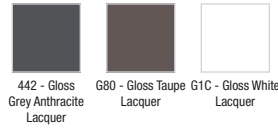

Unterbauschrank 83 cm, 1 Schublade EB1106

Kollektion: PRESQU'ÎLE

Farboptionen:

Produkteigenschaften

- Maße: 83 x 45 x 22 cm
- Material: Lack
- Storage: 1 Schublade mit slow-close
- 1 Schublade mit slow-close und Sortierfächer
- passend zu Presqu'île Waschschale 60 cm
- Gewicht: 26 kg
- Installationsart: Wandmontage
- inkl. Armaturenloch
- mit weißer Glasauflageplatte