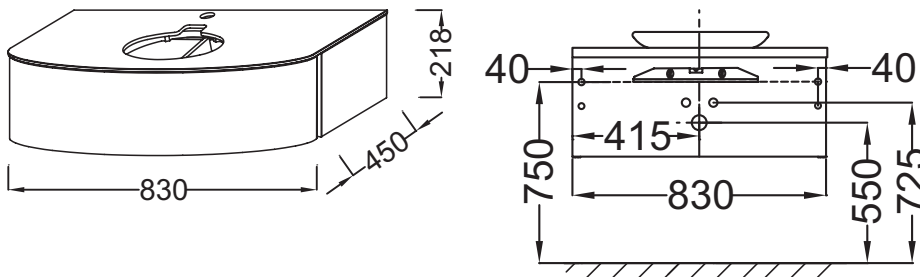

Unterbauschrank 83 cm, 1 Schublade EB1106

Kollektion: PRESQU'ÎLE

Farboptionen:

Produkteigenschaften

- Maße: 83 x 45 x 22 cm
- Material: Lack
- Storage: 1 Schublade mit slow-close
- 1 Schublade mit slow-close und Sortierfächer
- passend zu Presqu'île Waschschale 60 cm
- Gewicht: 26 kg
- Installationsart: Wandmontage
- inkl. Armaturenloch
- mit weißer Glasauflageplatte

Dazu erforderliche Produkte

- 4126K: Waschschale 60 cm

Dazu passende Produkte

- 19077: Tiefspül WC-Kombination
- 18843D: Urinal
- 19556W: Stand-Bidet
- 3992K: Wand-WC
- 3994K: Wand-Bidet
- EB1108: Spiegel 68 cm
- 8422RK: Hochschrank - Türanschlag rechts
- 8422LK: Hochschrank - Türanschlag links

Technische Zeichnung

Kurzbeschreibung: Unterbauschrank 83 cm, 1 Schublade, EB1106. Kollektion: PRESQU'ÎLE. Maße: 83 x 45 x 22 cm. Gewicht: 26 kg. Material: Lack. Installationsart: Wandmontage. Storage: 1 Schublade mit slow-close. inkl. Armaturenloch. 1 Schublade mit slow-close und Sortierfächer. mit weißer Glasauflageplatte. passend zu Presqu'île Waschschale 60 cm.