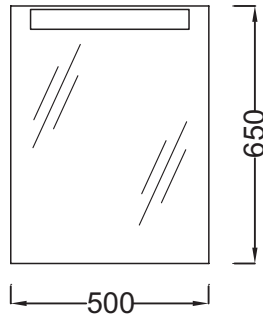

Kollektion: PRESQU'ÎLE

Farboptionen:

NF - Neutral

Produkteigenschaften

- Maße: 50 x 6 x 65 cm
- Material: Glas
- Power : 230 V, 24 W, T5 Fassung, IP44, Energieeffizienzklasse A
- Neonbeleuchtung: 230 V, 8 W, T5 Fassung, IP44, Energieeffizienzklasse A
- Gewicht: 13 kg
- Installationsart: Wandmontage
- Infrarot-Betätigungssensor an der Unterseite des Spiegels
- HINWEIS: Der Infrarot-Betätigungssensor benötigt einen Mindestabstand von 15 cm zu einem festen Körper z.B. Fliese

Dazu passende Produkte

- 4125K: 1-Loch Waschtisch 60 cm
- EB1102: Unterbauschränk 50 cm, 2 Schubladen
- 8422RK: Hochschrank - Türanschlag rechts
- 8422LK: Hochschrank - Türanschlag links

Technische Zeichnung

Kurzbeschreibung: Spiegel 50 cm. EB1107. Kollektion: PRESQU'ÎLE. Maße: 50 x 6 x 65 cm. Gewicht: 13 kg. Material: Glas. Installationsart: Wandmontage. Power : 230 V, 24 W, T5 Fassung, IP44, Energieeffizienzklasse A. Infrarot-Betätigungssensor an der Unterseite des Spiegels. Neonbeleuchtung: 230 V, 8 W, T5 Fassung, IP44, Energieeffizienzklasse A. HINWEIS: Der Infrarot-Betätigungssensor benötigt einen Mindestabstand von 15 cm zu einem festen Körper z.B. Fliese.